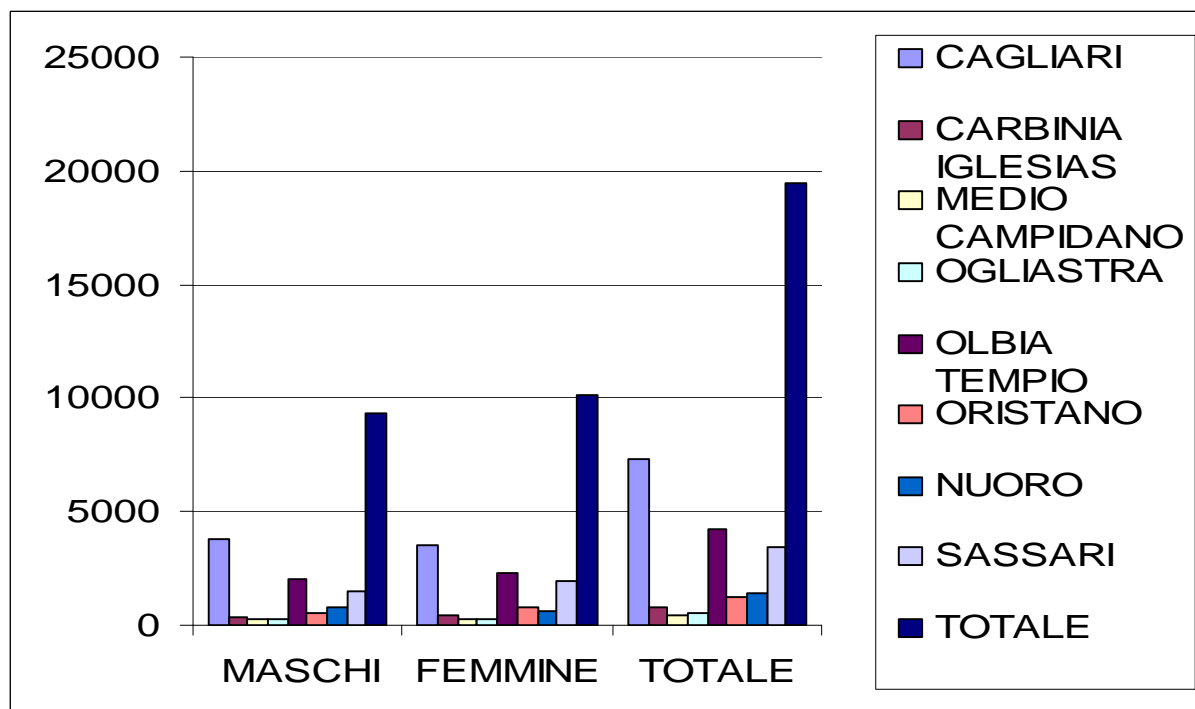

PRESENZA STRANIERI IN SARDEGNA al 31 dicembre 2007

STRANIERI RESIDENTI NELLE 8 PROVINCE al 31 dicembre 2007			
PROVINCIA	MASCHI	FEMMINE	TOTALE
Cagliari	3.791	3.532	7.323
Carbonia Iglesias	344	431	775
Medio Campidano	227	245	472
Ogliastra	221	270	491
Olbia Tempio	1.993	2.261	4.254
Oristano	514	756	1.270
Nuoro	764	633	1.397
Sassari	1.505	1.958	3.463
TOTALE	9.359	10.086	19.445

Fonte: nostra elaborazione su dati ISTAT

Tabella 1

STRANIERI RESIDENTI NELLE 8 PROVINCE AL 31 dicembre 2007	
Cagliari	7.323
Carbonia Iglesias	773
Medio Campidano	472
Ogliastra	491
Olbia Tempio	4.254
Oristano	1.270
Nuoro	1.397
Sassari	3.463
TOTALE	19.445

Fonte: nostra elaborazione su dati ISTAT

Tabella 2