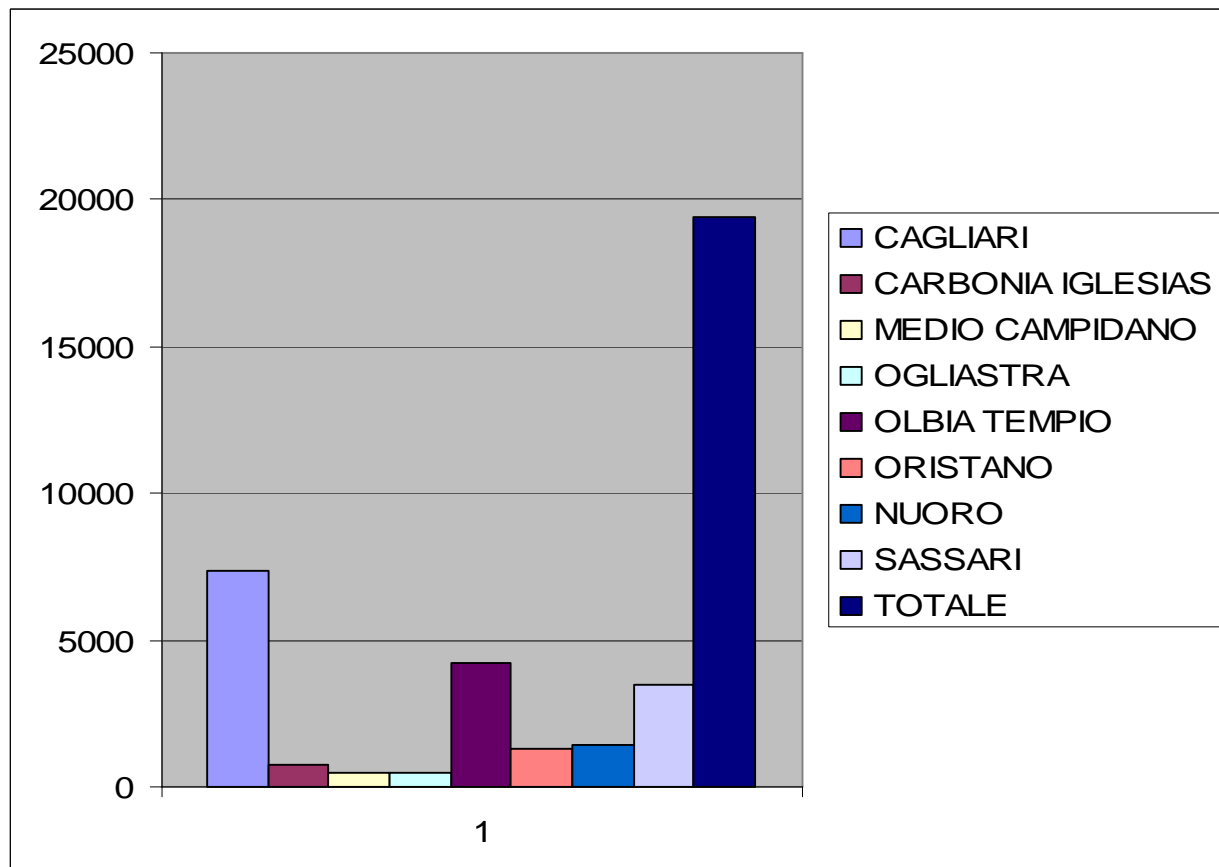

PRESENZA STRANIERI IN SARDEGNA al 31 dicembre 2007

STRANIERI RESIDENTI NELLE 8 PROVINCE al 31 dicembre 2007			
PROVINCIA	MASCHI	FEMMINE	TOTALE
Cagliari	3.791	3.532	7.323
Carbonia Iglesias	344	431	775
Medio Campidano	227	245	472
Ogliastra	221	270	491
Olbia Tempio	1.993	2.261	4.254
Oristano	514	756	1.270
Nuoro	764	633	1.397
Sassari	1.505	1.958	3.463
TOTALE	9.359	10.086	19.445

Fonte: nostra elaborazione su dati ISTAT

Tabella 1

STRANIERI RESIDENTI NELLE 8 PROVINCE AL 31 dicembre 2007	
Cagliari	7.323
Carbonia Iglesias	773
Medio Campidano	472
Ogliastra	491
Olbia Tempio	4.254
Oristano	1.270
Nuoro	1.397
Sassari	3.463
TOTALE	19.445